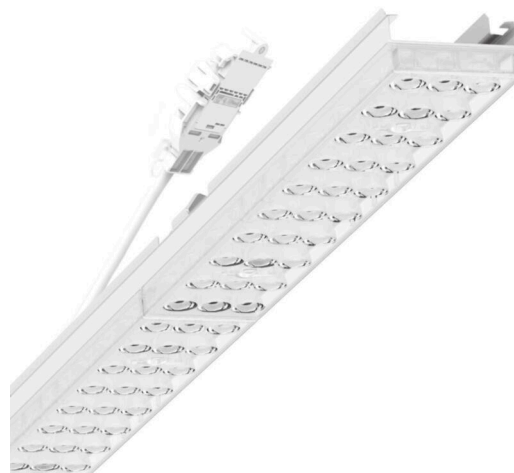

прибородержатель переменный - Individual.Lens.Optic - прямой узконаправленный свет - без видимых стыков

Ламподержатель из оцинкованного стального профиля, поверхность покрыта лаком на полиэфирной смоле. Крепление без инструментов с нажимными затворами, встроенными в конструкцию, обеспечивают защиту от кражи и взлома. В несущей трековой шине позиционируется по-разному. Цвет корпуса белый стандартный для электротехники RAL 9016; Прямой узконаправленный свет, распределяемый посредством линзы «Individual.Lens.Optic» из пластика ПММА. Оптика отдельных линз делает сборку и установку предельно удобными, плоскость легко чистится. Тройные ряды из отдельных линз, идеально согласованные с лампо-/прибородержателями, обеспечивают цельный вид без стыков и неравномерностей. Подключение к электросети через присоединительный провод длиной 1 м для свободного позиционирования ламподержателя в световой полосе и 5-полюсную втычную деталь для быстрой сборки со свободным выбором фаз. Сменные блоки, позволяющие легко модернизировать освещение, существенно продлевают срок службы всей осветительной установки.

DEEP-LINK

<https://www.regiolum.de/ru/article/19425006040>

Ссылка	LED 10000lm 840
ηLB	100 %
Φ ↓↑	99 % / 1 %
UGR поп./вдоль	20.5 / 22.3

Механика

цвет корпуса белый стандартный для электротехники RAL 9016

размеры (LxWxH/DxH) 1531mm x 55mm x 37mm

вес (нетто) 2kg

Вид монтажа сборка трековых систем, световая структура

размеры

L	1531 mm	Длина
В	55 mm	Ширина
н	37 mm	Высота